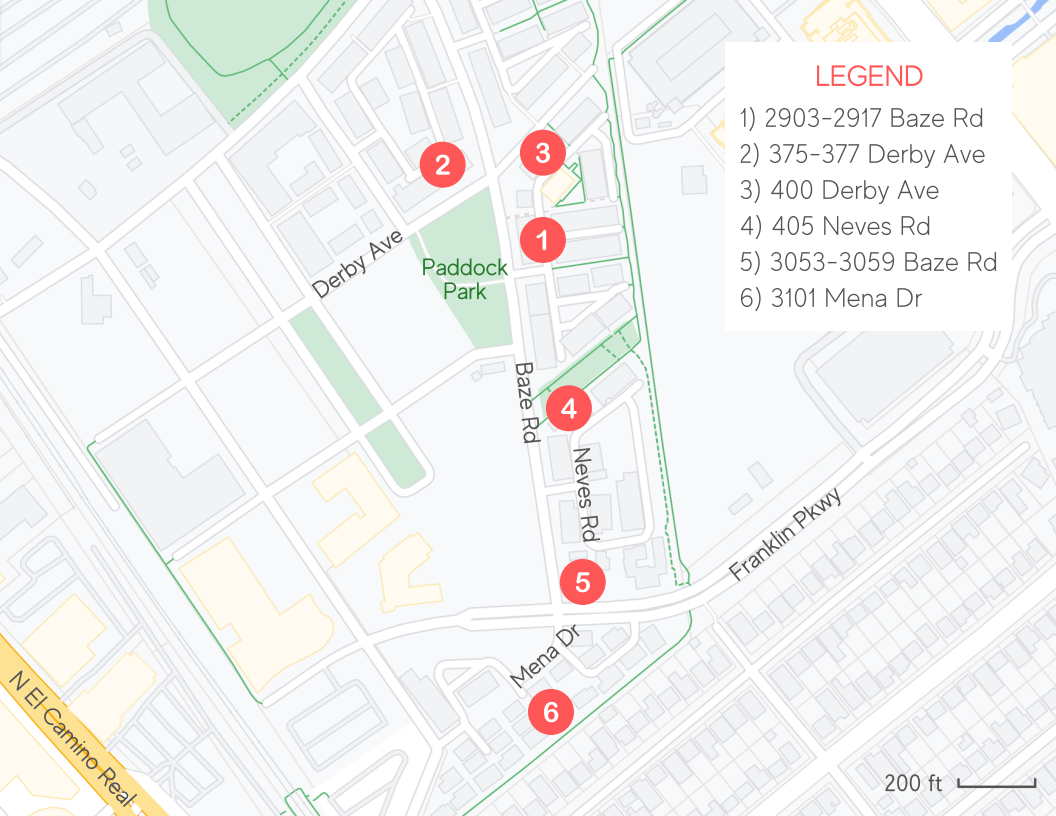

LEGEND

- 1) 2903-2917 Baze Rd
- 2) 375-377 Derby Ave
- 3) 400 Derby Ave
- 4) 405 Neves Rd
- 5) 3053-3059 Baze Rd
- 6) 3101 Mena Dr

Derby Ave

Paddock Park

Baze Rd

Neves Rd

Franklin Pkwy

Mena Dr

N El Gamino Real

200 ft

LEGEND

- 7) 287 Lorton Ave
- 8) 1217 Burlingame Ave
- 9) 1108-1112 Burlingame Ave
- 10) 1422 Burlingame Ave

200 ft